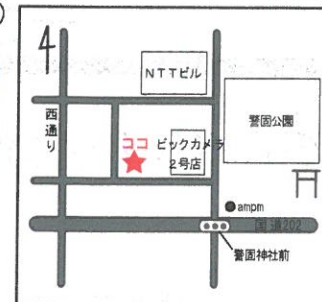

店舗お役立ち情報

〒815-0063 福岡市南区高宮3丁目11-8
TEL:092-522-3330 FAX:092-522-3332
<http://www.misezukuri.com>

有限会社リード・クリエイション発行.2008

M O L O 9月号 No.88

* * * 求ム!...コメント! ~新・リード仲間応援サイト~

<http://www.misezukuri.com/leadmaps/>

よ~やく改良後の“LEAD MAPS”公開です。以前にも、お知らせしておりましたお客様(リード仲間)応援サイトのリードマップ、お化粧直しをして再登場しました。今や、情報はネットで調べてから、お店に行くのが通常になってきているご時世です。

以前、お付き合いの長いお客様から『リードさんは長くされてるから、お客さんも沢山でしょ?どんなお店があるの?お互い知り合えるとイイよね。特に、HPとか無いお店の情報や宣伝をリードさんでやってくると嬉しい~よね。』って言われたのがきっかけでした。

しかし...この期におよんでも、まあ一だ未完成なのです。なんて仕事の遅い!とお叱りを受けるのは重々承知なのですが、ええ~いっ!と公開しちゃったのです。皆さんに見てもらいながら、チョットずつ成長していき、いつか色々な役割をもてるサイトになってくれれば嬉しいなあ~と、思っマヌ!お店のコメント等、何かありましたらメール・Fax・電話、いつでもお待ちしております。

トップページには、社長をはじめ我スタッフキャラクターとなってご案内します。どのネコが誰なのか、お分かりになりますか?

✉ michika@misezukuri.com ☎ 092-522-3330 📠 092-522-3332

* * * 本当の力が目覚める“魔法のコーチング”を受けてきました。

8月の最後の土曜日、いつもお世話になっているランチエスター経営の稲田先生のオススメで山田一美先生の“魔法のコーチング”のセミナーに行ってきました。山田先生のお話は、分かりやすく丁寧で、しかも面白いので居眠りすることもなく(スイマセン)聞けました。まず、自分自身が変わっていかねば、何も変えることは、できないんだなあ~と。そして、コーチングの基本は、相手の話しを『良く聴く』ということだそうです。『良く聴く』ことをすることで“自分で考え自分から行動をする力”を育て、更に潜在能力さえも引き出す事ができるということです。家族・仕事・人生の中で大切なシーンでも生かせることが出来る...そんなお話でした。

1. ~相手の能力を最大限に引き出す3つの要因~
- ① その人を信じて、前向きな期待をすること
    ※「あるべき姿」ではなく、「あるがままの姿」を受け入れること
  - ② その人に責任を与える
    ※非難の場ではなく、学ぶ機会である
  - ③ 目的を持ったフィードバック(ある行為に対して応答する意味)をする・良くなった所を誉める。すぐ伝える。非難をせず、真実のみを伝える。

(M)

リード・クリエイション・プロデュース TVや雑誌でお馴染みの [ERICA ROSE NAIL] が移転リニューアルOPEN!

エリカローズネイルは、日本ネイリスト協会(JNA)常任本部認定講師である倉えりかさんのネイルサロンです。スタッフはJNA検定1級を取得しているネイリストのみで、最新のネイルトレンドから爪でお悩みの方、またネイルサロンは初めての方、そしてネイルフリークのお客様へも、ご納得いただける技術と笑顔を提供しています。また、倉えりかさんが直接指導するエリカネイリスト養成スクール(JNA認定校)も併設しています。(G)