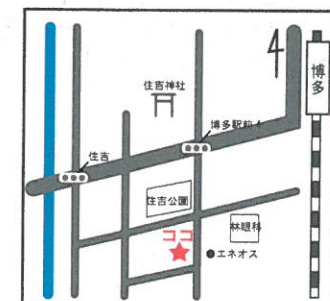

住所 / 福岡市中央区天神2-4-5
 デイトンビル2F
 電話番号 / 092-714-7772
 営業時間 / 11:00~20:00
 店休日 / 不定

URL / <http://www.ERICA-nail.com>

* * * 美味しいご飯が待っている♪ 定食カフェ「imucafe」(イムカフェ)

博多区住吉に、ご飯がおいしい定食カフェ、「imucafe」がオープンしました。栄養バランスが偏りがちな現代人にはありがたい、美味しく、ヘルシーな定食が頂けます。食材にもこだわり、食材本来の味を味わってほしいと、野菜は減農薬の物を使っています。お店で出迎えてくれるのは、いつも明るく元気っぱいの江口さんと、何があっても冷静に落ち着いて対処される金丸さんです。優しく温かいお二人の人柄が、料理をより美味しくしてくれます。(Fu)

住所 / 福岡市博多区住吉5-3-1
 三鈴ビル 1F
 電話番号 / 092-405-0037
 営業時間 / 月~金 11:30~21:00
 ※9月中は18:00まで
 土曜日 11:30~18:00
 店休日 / 日曜・祝日
<http://blog.goo.ne.jp/imucafe>

* 編集後記 *

リードマップ開店特典♪キャラクターネコ紹介(愛を込めて) その1...親方

- ・いつも愛用のセカンドバックを持っている(古いのが好き・MOTTAINA!実践)
- ・常にお客様の事を考えて生きてます...ゆえに、現場に愛用バックを置いて来ることも...
- ・キレイ好き...自分の周辺は特に磨く。(汚いところには利益ナシ!)
- ・健康がかなり気になるお年頃...ツツ一かマニアックなほど。玄米食パンザイ
- ・ブランドに拘らないが、“高そうに見える”“イタリア製”...って言葉に弱い
- ・元水泳の国体選手、オリンピック強化選手...だった頃のなごりはもはや肩幅だけ。