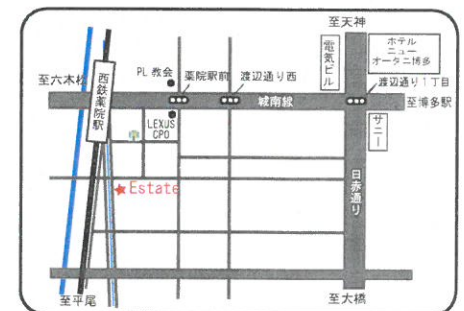

編集後記

私たちは、「繁盛店づくり」という理念を掲げています。しかし、一人では何もできません。お店づくりには、いろんな“手”が必要です。共に悩み、共に喜んでくれる仲間。お客さんが困ると、飛んで行くスタッフ・・・頼れる仲間は心強いです。もう一つの“手”は、職人さんや業者さんです。私たちが、お客様の思いを形にしていく時、ちゃんと理解して、日程に沿って美しく仕上げてください。また、一緒に考えてくれたり・・・ありがたいことです。また別の“手”は、支えてくれる家族の“手”です。私の娘は2人とも既に成人しました。ゆっくりと会うことも減ってしまっていて(涙)。けれど、たまに会うと、力をくれるような気がします。最後に忘れちゃいけない“手”は、リードCのお客様方です。いつお会いしても笑顔で迎えてくれます。時には励ましてくださったり、叱咤激励の温かい皆様です。感謝です。そんな中で私たちは、仕事をさせてもらっています。そして・・・この春、バリバリのスタッフが新加入です。新しい風が吹きます!・・・っというと本人がプレッシャーになるかいな?(笑)更にバージョンアップのリードCを、どうぞ期待してください!

BY. みちか