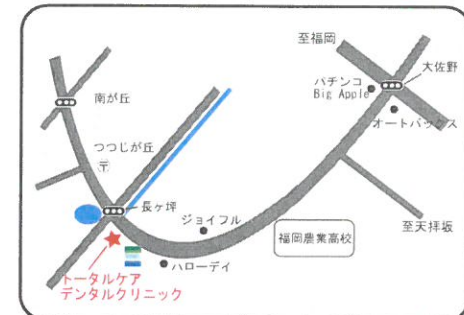

リード・クリエーション・プロデュース

*お一人様でもご家族(babyも)皆でワイワイ・イタリアン

イタリア飯屋
Estate

中央区白金にイタリア飯屋 エスターテが4月2日にオープンしました! 九州各地の新鮮な食材をシェフ自ら厳選し、美味しい料理とワインを楽しめるお店です。店内はゆったりとしたカウンターとテーブル席。ベビーチェアも用意されていますので、お1人様でもご家族でも過ごしやすいカジュアルな雰囲気です。イタリアンレストランで21年勤務したシェフの渾身のメニューの数々。夜も手頃な価格で前菜、一品料理、パスタ、グラタン、デザートなどが揃っています。和食出身の奥様こだわりの和食器で味わうスタイルも魅力的です。(J)

イタリア飯屋 Estate(エスターテ)
福岡市中央区白金1-16-15 1F
TEL **092-526-7117**
営業時間 11:30 ~ 14:30
18:00 ~ 23:00